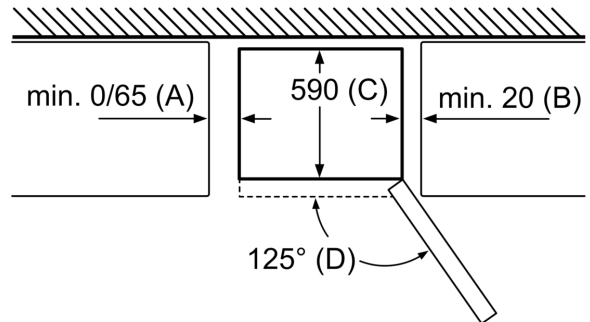

### Mått

- Mått: H 203 x B 60 x D 66 cm

### Medföljande tillbehör

- 3 x Äggfack, 1 x Istärningsfack

**Serie 4, Kombinerad kyl/frys, 203 x  
60 cm, Inox-Look  
KGN39VLEB**

Produktnamn	a	b	c	d	e	f	g
KGN39/KGF39 (infällt handtag)	2030	600	660	590	600	1210	660
KGN39/KGF39 (utvändigt handtag)	2030	600	660	590	640	1210	700

Tekniska data	
a	Höjd
b	Bredd
c	Djup med stängd lucka utan handtag
d	Stor djup
e	Bredd med luckan öppen 90°
f	Djup med öppen lucka
g	Djup med stängd lucka med handtag

Mått i mm

Produktnamn	A	B	C	D
KGN33, 36, 39, 46, 49	0/65	20	590	125
KGF39, 49	0/65	20	590	125

**Mått A:**  
Modeller med vertikalt integrerade handtag  
kräver minimiavstånd på 65 mm för smidig  
öppning.

Mått i mm

Ställer du enheten direkt mot  
så går det att dra ut vägg,  
samtliga lådor helt.