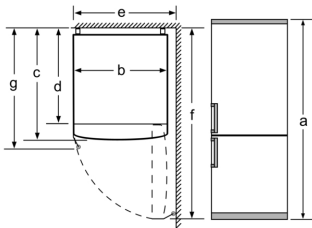

### Mått

- Mått: H 203 x B 60 x D 66 cm

### Medföljande tillbehör

- 3 x Äggfack, 1 x Istärningsfack

**Serie 4, Kombinerad kyl/frys, 203 x  
60 cm, Inox-Look  
KGN39VLEB**

Produktnamn	a	b	c	d	e	f	g
KGN39/KGF39 (infällt handtag)	2030	600	660	590	600	1210	660
KGN39/KGF39 (utvändigt handtag)	2030	600	660	590	640	1210	700

Tekniska data	
a	Höjd
b	Bredd
c	Djup med stängd lucka utan handtag
d	Stor djup
e	Bredd med luckan öppen 90°
f	Djup med öppen lucka
g	Djup med stängd lucka med handtag

Mått i mm

Produktnamn	A	B	C	D
KGN33, 36, 39, 46, 49	0/65	20	590	125
KGF39, 49	0/65	20	590	125